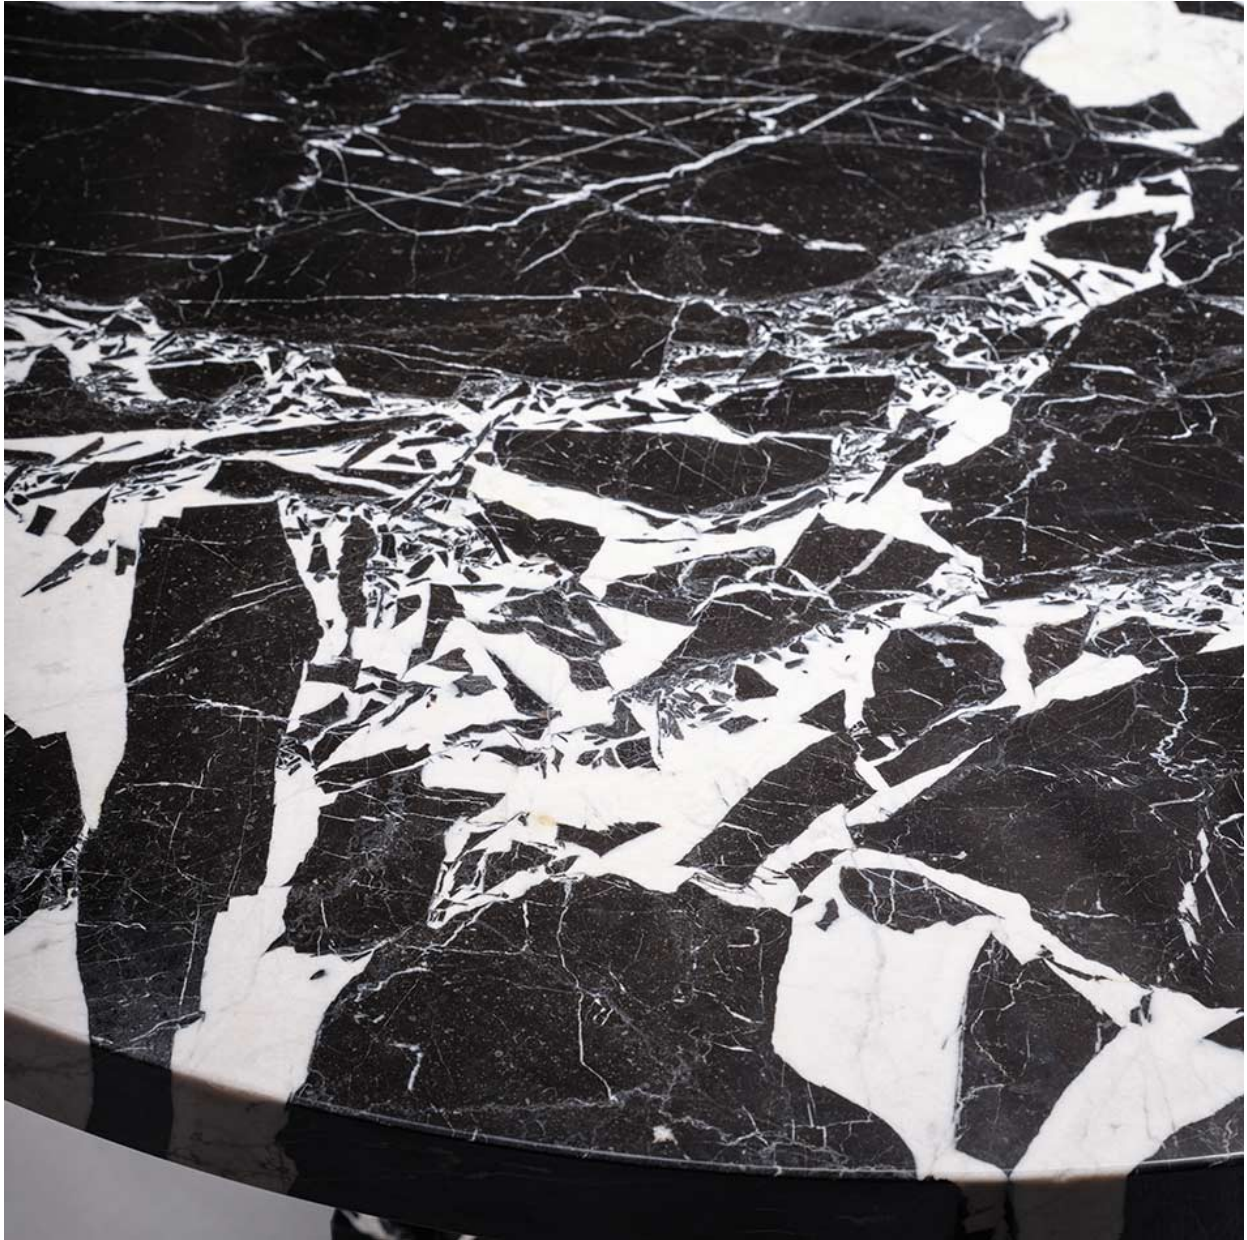

LOS ANGELES
1025 N. McCadden Pl.
Los Angeles, CA 90038
Mon-Fri 9AM - 5PM

LONDON
Coming Soon

RALPHPUCCI

TABLE MAXIME 663
HERVÉ VAN DER STRAETEN

Edition of 20
Description: Grand Antique Marble
Dimensions: 51.2" Dia x 28.7" H