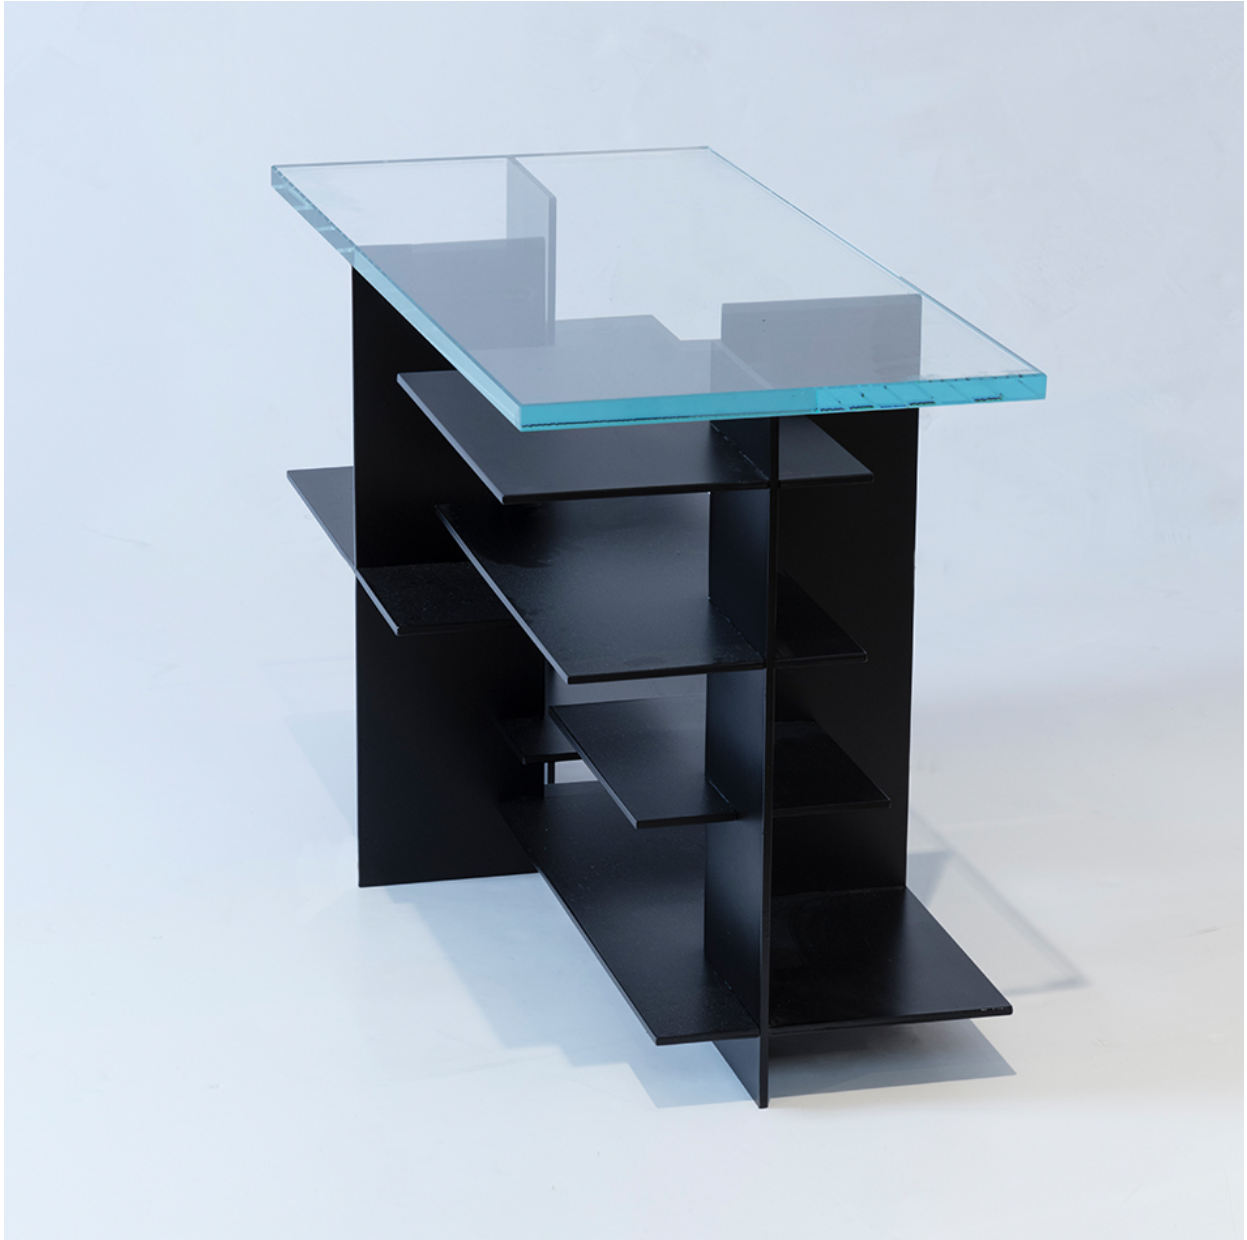

1025 N. McCadden Pl.
Los Angeles, CA 90038

Monday - Friday 9:00 AM - 5:00 PM

LONDON

Coming Soon

RALPH PUCCI

PLATE END TABLE FRAN TAUBMAN

Power Coated Aluminum
31"L x 14.5" W x 21"H

NEW YORK