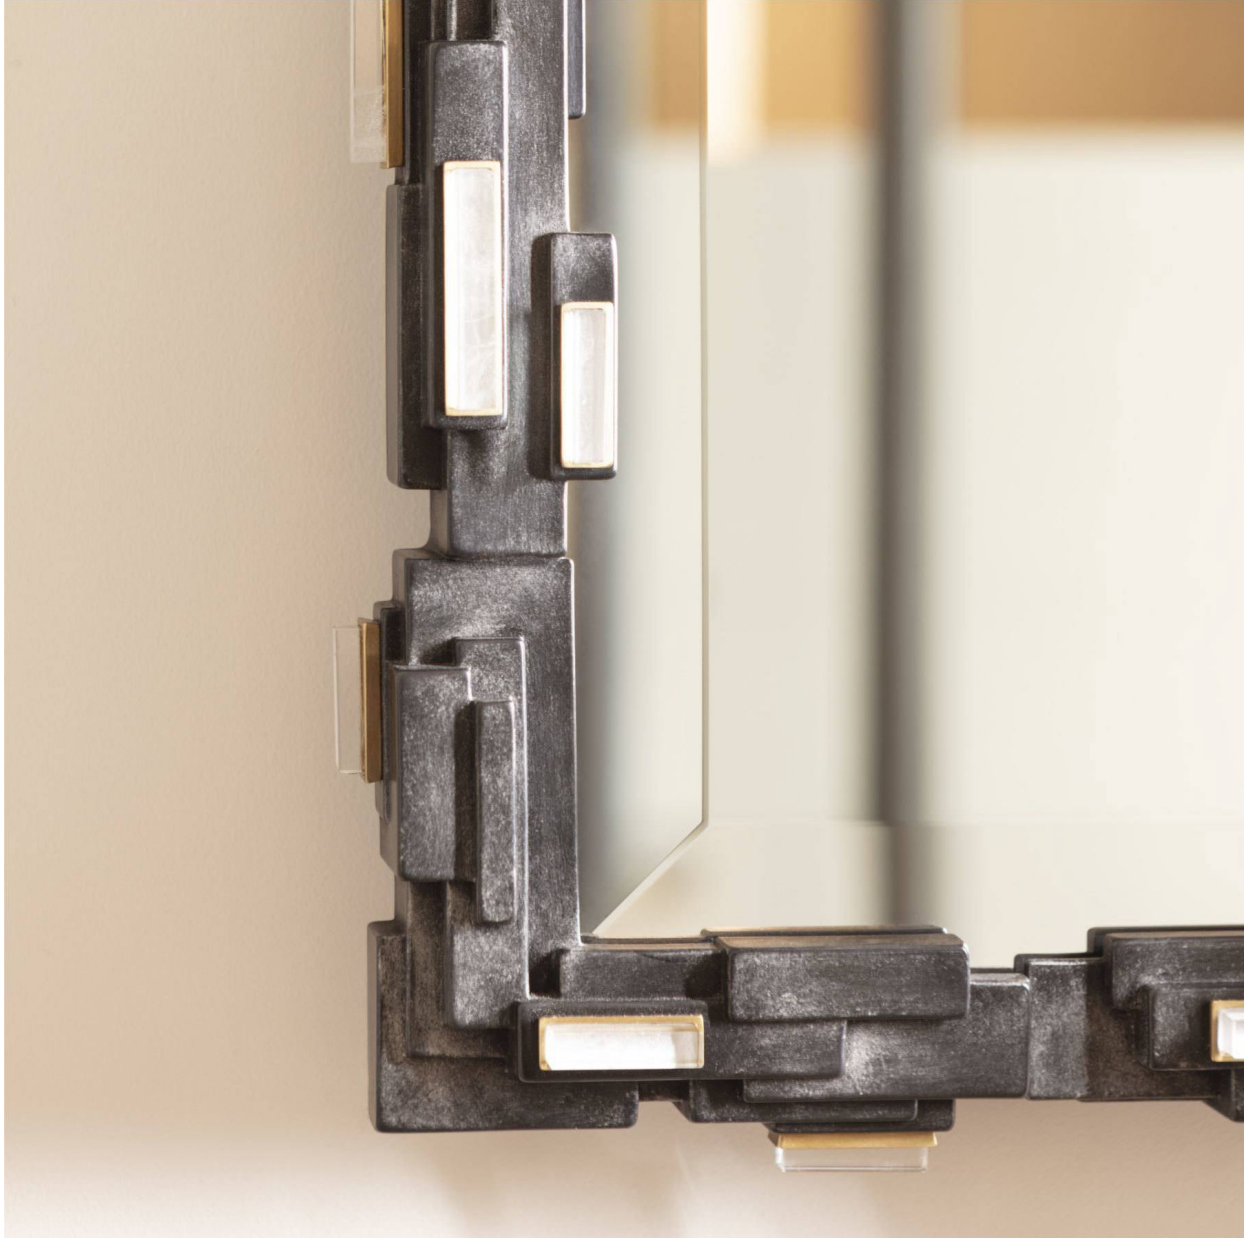

RALPH PUCCI

MIROIR BUZZ 577 HERVÉ VAN DER STRAETEN

Edition of 20
Description: Cristal de roche
Dimensions: 36.22 W x 3.15 D x 57.48 H
Weight: 77.16 lbs

NEW YORK
44 W. 18th St
New York, NY 10011
Mon-Fri 9AM - 6PM

MIAMI
550 NW. 28th St.
Miami, FL 33127
Mon-Fri 9AM - 5PM

LOS ANGELES
1025 N. McCadden Pl.
Los Angeles, CA 90038
Mon-Fri 9AM - 5PM

LONDON
Returning Soon