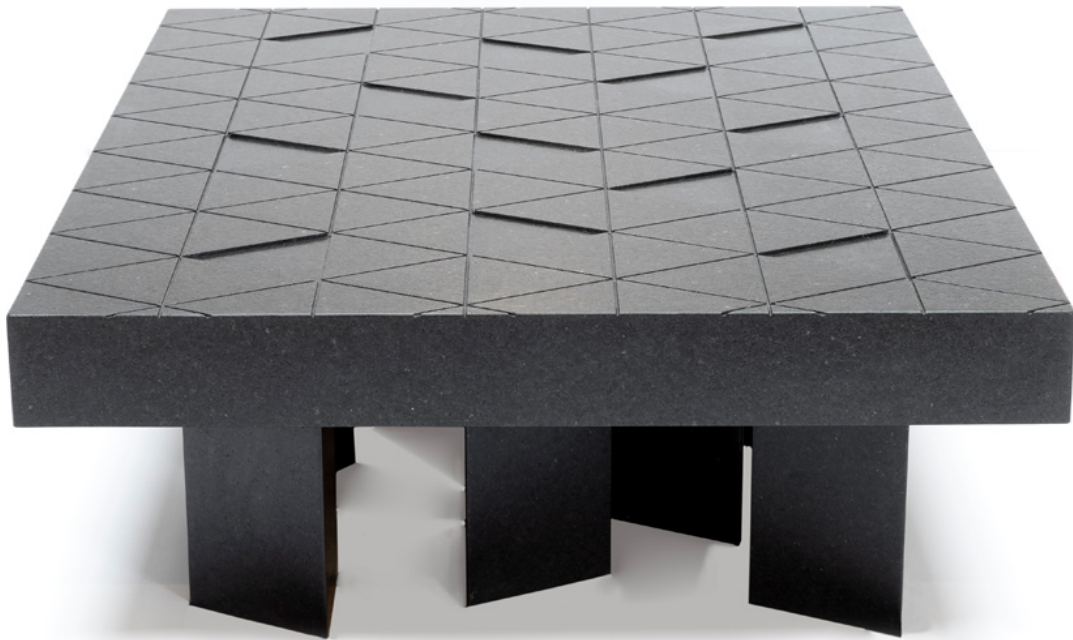

RALPHPUCCI

LAVA COFFEE TABLE NINA SEIRAFI

Description: Lava Stone
Dimensions: 62 L x 45 W x 17 H

NEW YORK
44 W. 18th St
New York, NY 10011
Mon-Fri 9AM - 6PM

MIAMI
550 NW. 28th St.
Miami, FL 33127
Mon-Fri 9AM - 5PM

LOS ANGELES
1025 N. McCadden Pl.
Los Angeles, CA 90038
Mon-Fri 9AM - 5PM

LONDON
Returning Soon

RALPHPUCCI

LAVA COFFEE TABLE NINA SEIRAFI

Description: Lava Stone
Dimensions: 62 L x 45 W x 17 H

NEW YORK
44 W. 18th St
New York, NY 10011
Mon-Fri 9AM - 6PM

MIAMI
550 NW. 28th St.
Miami, FL 33127
Mon-Fri 9AM - 5PM

LOS ANGELES
1025 N. McCadden Pl.
Los Angeles, CA 90038
Mon-Fri 9AM - 5PM

LONDON
Returning Soon

RALPHPUCCI

LAVA COFFEE TABLE NINA SEIRAFI

Description: Lava Stone
Dimensions: 62 L x 45 W x 17 H