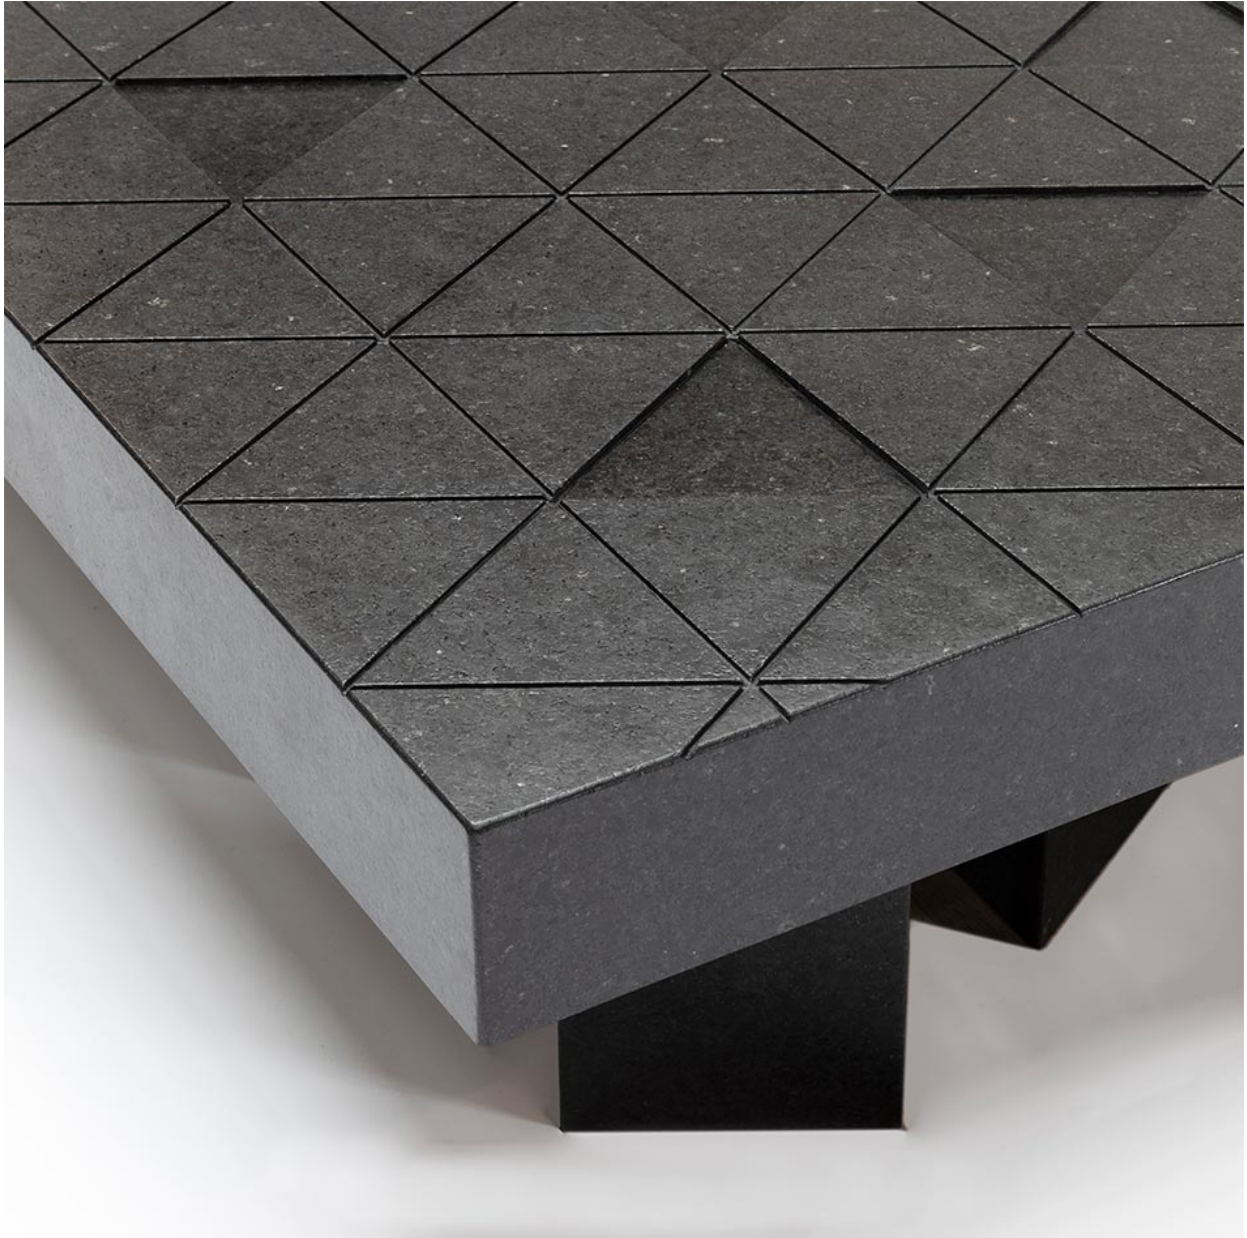

RALPHPUCCI

LAVA COFFEE TABLE NINA SEIRAFI

Description: Lava Stone
Dimensions: 62 L x 45 W x 17 H

NEW YORK
44 W. 18th St
New York, NY 10011
Mon-Fri 9AM - 6PM

MIAMI
550 NW. 28th St.
Miami, FL 33127
Mon-Fri 9AM - 5PM

LOS ANGELES
1025 N. McCadden Pl.
Los Angeles, CA 90038
Mon-Fri 9AM - 5PM

LONDON
Returning Soon

RALPHPUCCI

LAVA COFFEE TABLE NINA SEIRAFI

Description: Lava Stone
Dimensions: 62 L x 45 W x 17 H

NEW YORK
44 W. 18th St
New York, NY 10011
Mon-Fri 9AM - 6PM

MIAMI
550 NW. 28th St.
Miami, FL 33127
Mon-Fri 9AM - 5PM

LOS ANGELES
1025 N. McCadden Pl.
Los Angeles, CA 90038
Mon-Fri 9AM - 5PM

LONDON
Returning Soon

RALPHPUCCI

LAVA COFFEE TABLE NINA SEIRAFI

Description: Lava Stone
Dimensions: 62 L x 45 W x 17 H