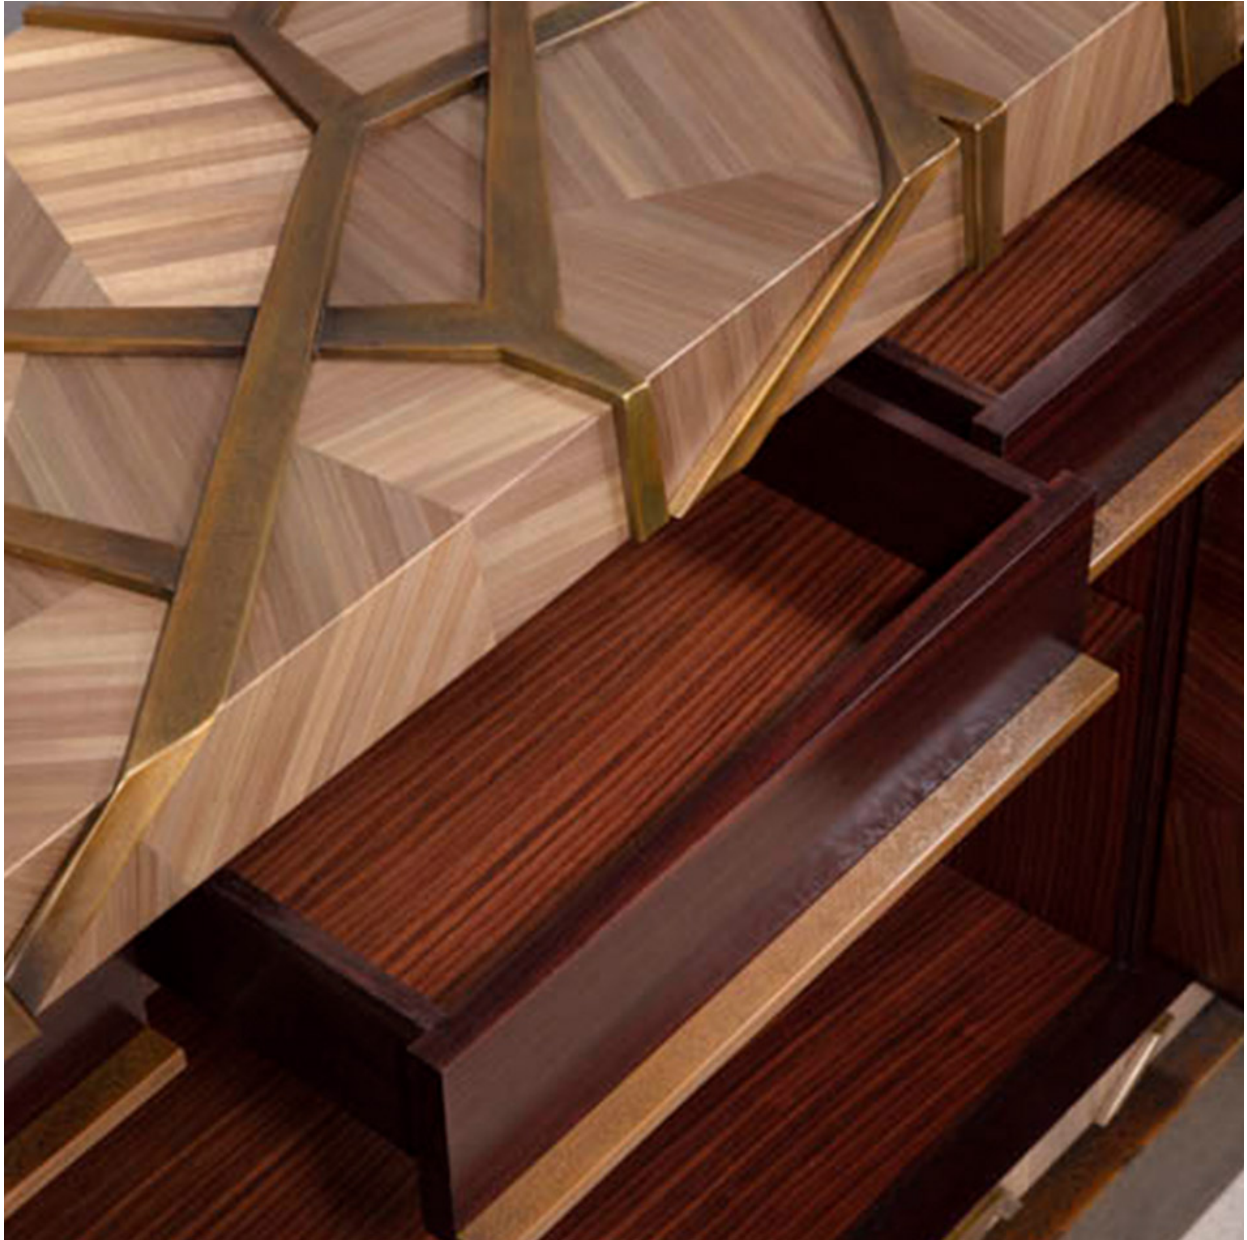

RALPHUCCI

BUFFET BONDAGE 547 HERVÉ VAN DER STRAETEN

Edition of 8

Description: Straw marquetry, bronze, palissandre

Dimensions: 50.39" W x 14.57" D x 40.16" H

Weight: 341.72 lbs

NEW YORK

44 W. 18th St
New York, NY 10011
Mon-Fri 9AM - 6PM

MIAMI

550 NW. 28th St.
Miami, FL 33127
Mon-Fri 9AM - 5PM

LOS ANGELES

1025 N. McCadden Pl.
Los Angeles, CA 90038
Mon-Fri 9AM - 5PM

LONDON

Coming Soon